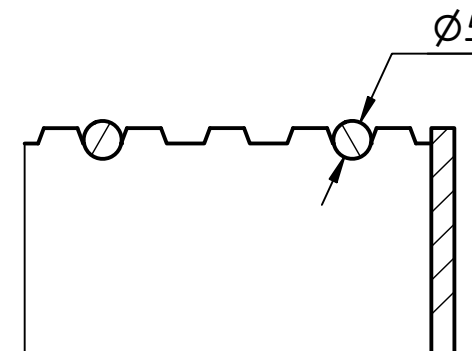

SR4 - Type serration for Bearing Bar

Metal-Disain OÜ

Visase 12,
11415, Tallinn

Tel: (+372) 666 9966
Fax: (+372) 666 9969

E-mail: metaldis@metaldis.ee