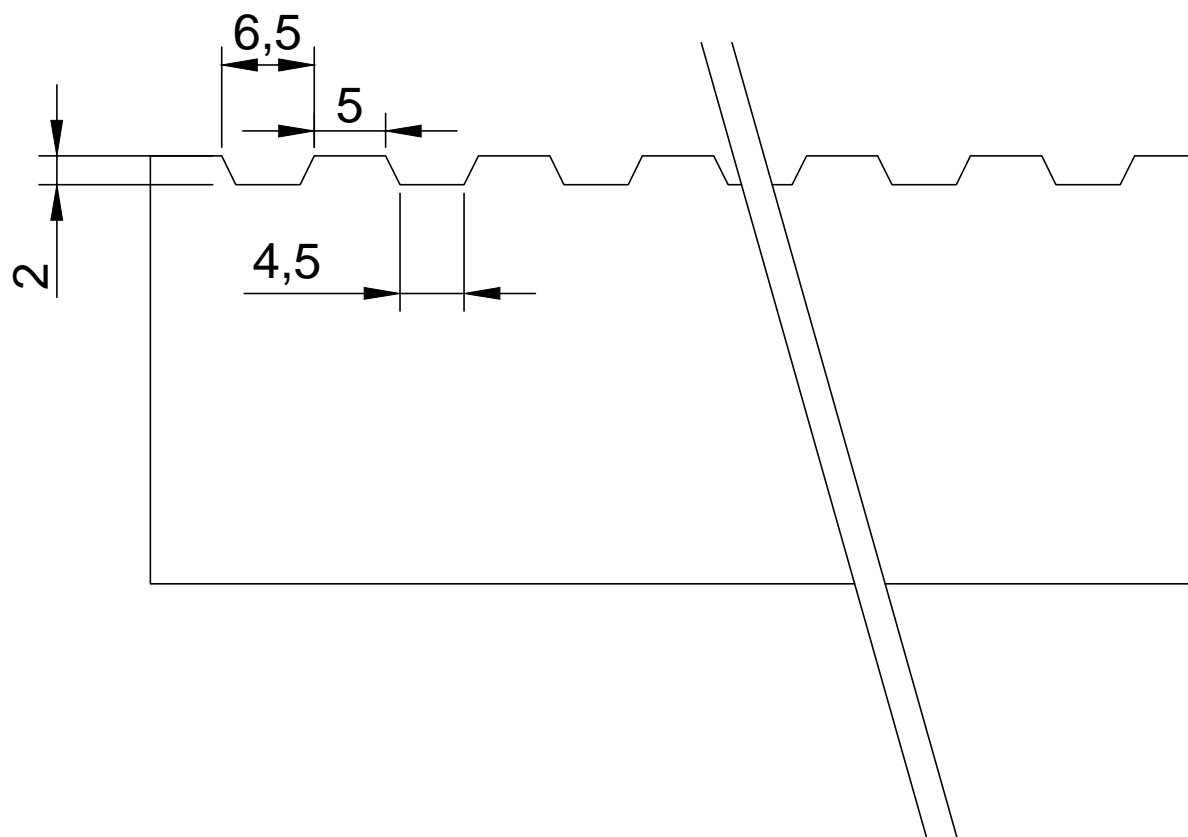

SR4 - Type serration for Bearing Bar

Metal-Disain OÜ

Visase 12,
11415, Tallinn

Tel: (+372) 666 9966
Fax: (+372) 666 9969

E-mail: metaldis@metaldis.ee