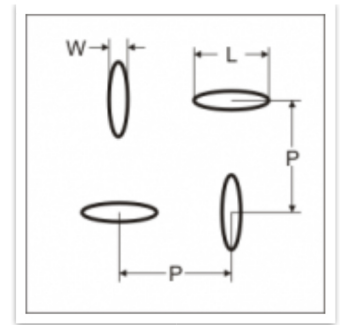

Koristekuvioita

Materiaalit: teräs, ruostumaton teräs, alumiini.

Materiaalin paksuus: 1,0 – 2,0 mm.

Levyn standardimitta: 1000 x 2000 mm. Erikoiskoot tilauksesta.

METAL DESIGN